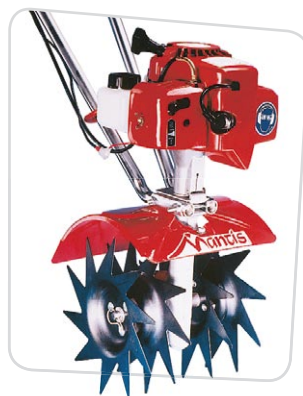

zahradní robot

se čtyřdobým benzinovým motorem HONDA

19 900,- Kč
vč. 19% DPH

Držák

Skládací ramena

Spouštěč

Superekonomický, čtyřdobý, profesionální, benzinový motor

Spotřeba benzínu
1 l za 3 hodiny intenzivní práce

Nože patentované originální konstrukce

Doživotní záruka na zlomení nožů

Převodovka

- Celková hmotnost jen 9,5 kg
- Lehce ovladatelný
- Malý, super ekonomický benzinový motor
- Kypří tvrdou, udusanou, zaplevelenou půdu
- Hloubka kypření do 25 cm
- Velký sortiment přídatných zařízení
- Odpleveluje a kypří v úzkých řádcích
- Vynikající pomocník v zahrádkách
- Rychlá montáž přídatných zařízení
- 2 roky záruka
- **doživotní záruka na zlomení nožů**

www.anticor.cz

Přídavná zařízení

Aerator trávy

č. 4222

- Provzdušňování je třeba provádět před místním doséváním trávy
- Vytváří otvory v drnu a prořezává kořeny trav, způsobuje tím zahuštění trávníků
- Zmenšuje zahuštění půdy a umožňuje tak proniknutí vzduchu a vody potřebné k vývoji mikroorganismů rozvíjejících se v půdě
- Lehká a rychlá montáž

1 880,- Kč*

Pluh

č. 3333

- Vytváří přímé mělké i hluboké brázdy
- Odhrnuje půdu pro zjednodušení výsadby rostlin
- Ostří pluhu vyrobeno ze speciální tvrzené oceli
- Lehká a rychlá montáž

2 160,- Kč*

Ohraničovací nůž